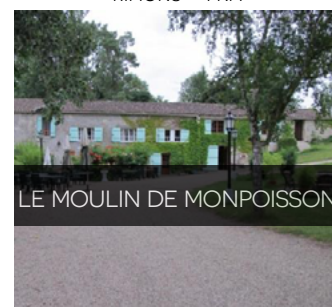

LA SOURCE

1 CHAMBRE
RIMONS - 1 KM

SALVÉO

3 CHAMBRES
LOUBENS - 9 KM

LA CAMIRANAISE

5 CHAMBRES
CAMIRAN - 9 KM

LA BALEYSSAGUE

2 CHAMBRES
FOSSÉS ET BALEYSSAC - 15 KM

LE MOULIN DE MONPOISSON

3 CHAMBRES
LE PUY - 10 KM

LE DOMAINE DU BEL AIR

4 CHAMBRES
BLASIMON - 13 KM

LA BASTIDE CARDAN

5 CHAMBRES
SAINT-SULPICE - 10 KM

CLOS DU BOURG

3 CHAMBRES
BLASIMON - 13 KM

LE VALLON DE GERRY

4 CHAMBRES
SAINTE COLOMBE DE DURAS - 13 KM

LES PIGNONS

5 CHAMBRES
ROQUEBRUNE - 10 KM

AU PETIT GRAIN

4 CHAMBRES
COUTURES - 8 KM

CHAMBRES EN VIGNE

5 CHAMBRES
RUCH - 13 KM

LE CLOS DES ABEILLES

4 CHAMBRES
RUCH - 13 KM

NOTRE SÉLECTION D'HÉBERGEMENTS EN GÎTES

(DÉSERTIS PAR NOTRE NAVETTE - OPTION)

GÎTE LE BOURG NORD

3 CHAMBRES
RIMONS - 2 KM

GÎTE DU BOURG

2 CHAMBRES
RIMONS - 2 KM