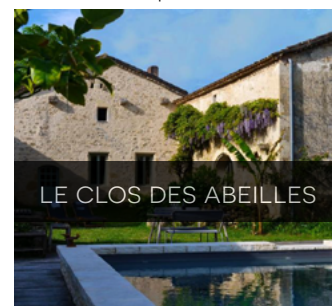

LA MAISON DE PIQUEREAU

2 CHAMBRES
LIEU-DIT PIQUEREAU - 9 KM

DOMAINE LA BASTIDE

3 CHAMBRES
CLEYRAC - 5 KM

MAISON DES QUATRE SAISONS

4 CHAMBRES
LES ESSEINTES - 13 KM

PÊCHE ET VIGNE

5 CHAMBRES
LES GAYS - 11 KM

LE CLOS DES ABEILLES

4 CHAMBRES
RUCH - 13 KM

NOTRE SÉLECTION D'HÉBERGEMENTS EN GÎTES

(DÉSERTIS PAR NOTRE NAVETTE - OPTION)

GÎTE LE BOURG NORD

3 CHAMBRES
RIMONS - 2 KM

GÎTE DU BOURG

2 CHAMBRES
RIMONS - 2 KM