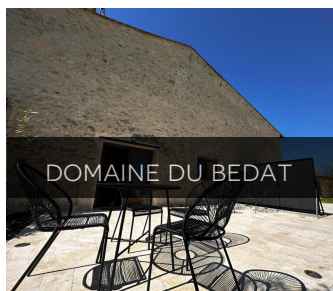

DOMAINE DU BEDAT

3 GÎTES
BLASIMON - 13 KM