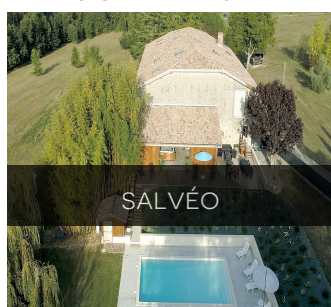

NOTRE SÉLECTION D'HÉBERGEMENTS EN CHAMBRES D'HÔTES

(DÉSERTIS PAR NOTRE NAVETTE - OPTION)

LES SEQUOIAS

5 CHAMBRES
SAUVETERRE - 10 KM

LA GRANGE

4 CHAMBRES
DIEULIVOL - 13 KM

LA BASTIDE CARDAN

5 CHAMBRES
ST SULPICE DE POMMIERS - 14 KM

LA SOURCE

1 CHAMBRE
RIMONS - 1 KM

SALVÉO

3 CHAMBRES
LOUBENS - 9 KM

LA CAMIRANAISE

5 CHAMBRES
CAMIRAN - 9 KM

LA BALEYSSAGUE

2 CHAMBRES
FOSSÉS ET BALEYSSAC - 15 KM

LE VALLON DE GERRY

4 CHAMBRES
SAINTE COLOMBE DE DURAS - 13 KM

LES PIGNONS

5 CHAMBRES
ROQUEBRUNE - 10 KM

AU PETIT GRAIN

4 CHAMBRES
COUTURES - 8 KM

CHAMBRES EN VIGNE

5 CHAMBRES
RUCH - 13 KM

LA MAISON DE PIQUEREAU

2 CHAMBRES
LIEU-DIT PIQUEREAU - 9 KM

DOMAINE LA BASTIDE

3 CHAMBRES
CLEYRAC - 5 KM

MAISON DES QUATRE SAISONS

4 CHAMBRES
LES ESSEINTES - 13 KM

PÊCHE ET VIGNE

5 CHAMBRES
LES GAYS - 11 KM